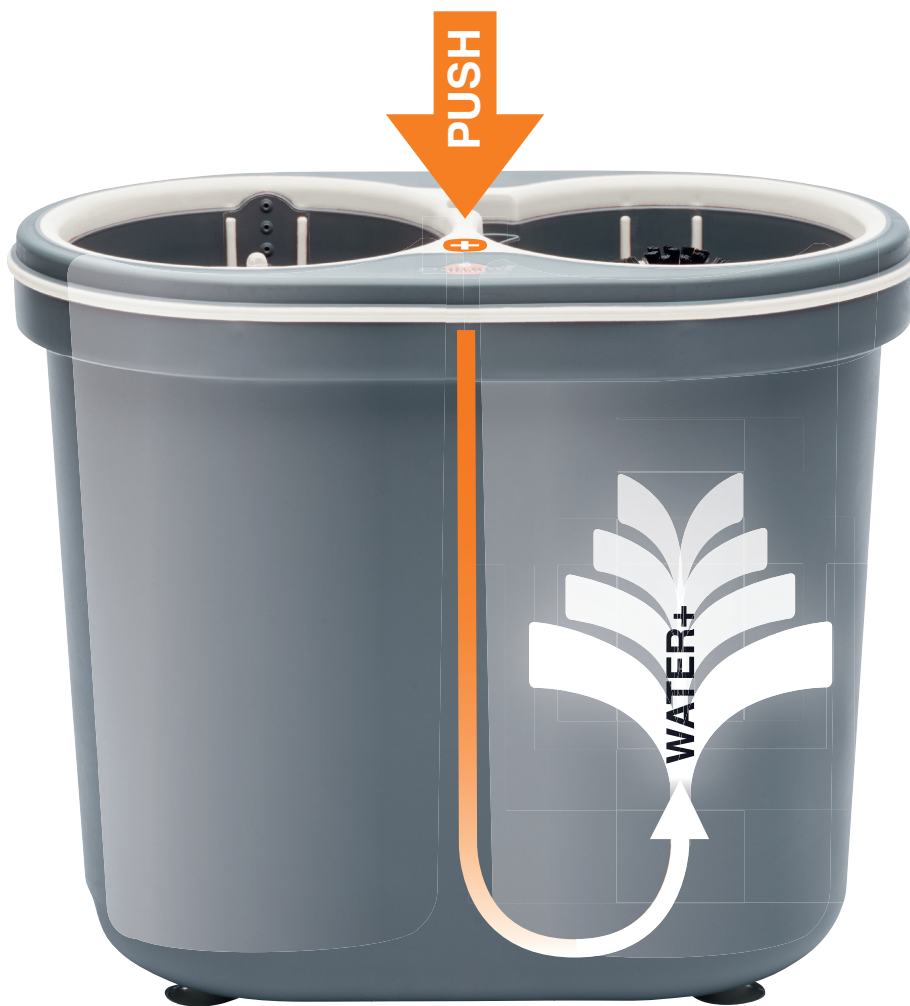

**PUSH THE BUTTON!** **VOICI LE NU<sup>®</sup> WATER** 

**Découvrez notre tout nouveau NU<sup>®</sup> water+ original!**

Il n'y a pas de moyen plus facile, plus confortable et plus hygiénique pour nettoyer des verres! Le nouveau NU<sup>®</sup> water+ offre des performances NU<sup>®</sup> éprouvées avec un plus: **appuyez sur le bouton!**

Il suffit d'appuyer sur un bouton pour remplir rapidement le pot de lavage avec de l'eau douce lorsque c'est nécessaire. Autant et aussi longtemps que vous le souhaitez. Pratique pour le premier remplissage le matin, après le nettoyage ou lorsque l'eau douce doit être rapidement renouvelée lors d'une opération intensive.